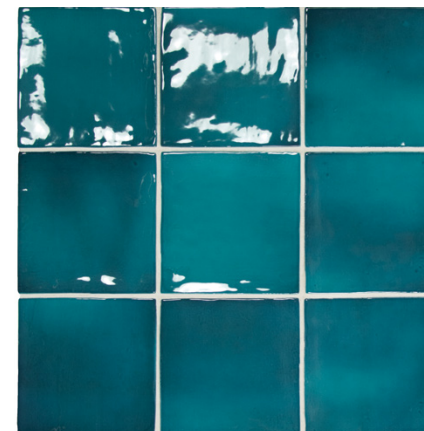

2024

EQUIPE

Manacor Blush Pink 7,5 x 15 cm / 3" x 6"

Manacor Basil Green 10 x 10 cm / 4" x 4"
Jolly Manacor Basil Green 1,2 x 20 cm / 1" x 8"

Manacor Blue Moon 7,5 x 15 cm / 3" x 6"
Stromboli White Plume 9,2 x 36,8 cm / 3½" x 14½"

Manacor Glacier, White 6,5 x 40 cm / 2½" x 16"

Manacor Ocean White 10 x 10 cm / 4" x 4"
Pencil Bullnose White 3 x 20 cm / 1" x 8"
Jolly White 1,2 x 20 cm / 1" x 8"

MANACOR

Destonificación Shade variation / Farbschttierungen / Variation de nuances

Formatos Sizes / Formate / Formats

	7,5x15cm 3"x6"	10x10 cm 4"x4"	6,5x40 cm 2½"x16"		
White	26909	26919	EQ 3	26929	EQ 5
Mercury Grey	26907	26917	EQ 3	26927	EQ 5
Black	26906	26916	EQ 3	26926	EQ 5
Beige Argile	26903	26913	EQ 3	26923	EQ 5
Blush Pink	26904	26914	EQ 3	26924	EQ 5
Mint	26902	26912	EQ 3	26922	EQ 5
Basil Green	26908	26918	EQ 3	26928	EQ 5
Blue Moon	26901	26911	EQ 3	26921	EQ 5
Glacier	26905	26915	EQ 3	26925	EQ 5
Ocean Blue	26910	26920	EQ 3	26930	EQ 5

Colores Colours / Farben / Couleurs

Piezas especiales Special tile pieces / Formteile / Pièces spéciales

Venta por pieza / Sale by piece / Stückverkauf / Vente par pièces

	Perfil Profile	White	Mercury Grey	Black	Beige Argile	Blush Pink	Mint	Basil Green	Blue Moon	Glacier	Ocean Blue
Jolly 1,2 x 20 cm / 1" x 8" EQ-24		26939	26937	26936	26933	26934	26932	26938	26931	26935	26940
Pencil Bullnose 3 x 20 cm / 1" x 8" EQ-21		26959	26957	26956	26953	26954	26952	26958	26951	26955	26960