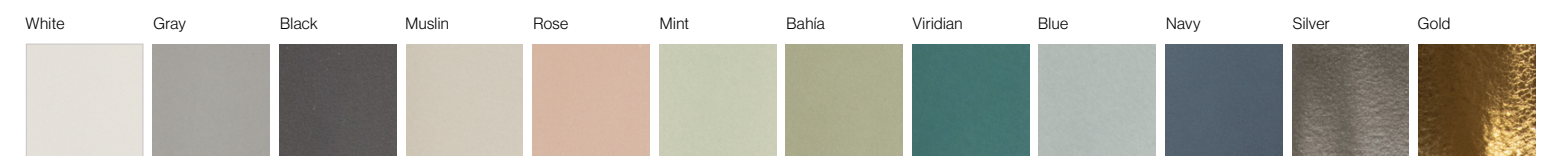

Colores Colours / Farben / Couleurs

Embalaje Packing / Verpackung / Emballage

Formato Size	Kg/Pza Kg/Piece	Caja / Box			Palet / Pallet			
		Piezas Pieces	Kg	M² Sqm	Piezas Pieces	Kg	M² Sqm	Cajas Boxes
5 X 25 cm / 2" X 10"	0,15	44	6,88	0,50	5.280	849	60	120