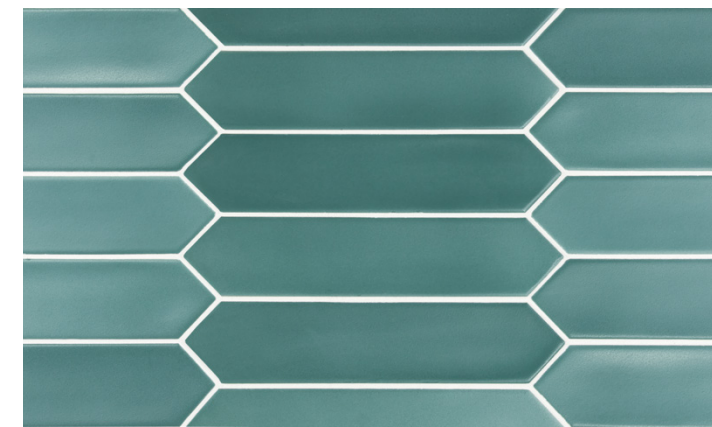

LANSE

Destonificación Shade variation / Farbschttierungen / Variation de nuances

¡Atención!
No utilizar productos de limpieza agresivos
(como la lejía o el amoníaco).

Warning:
Do not use aggressive cleaning products (like
bleach or ammonia).

Achtung!
Keine aggressiven Reinigungsmittel (wie
Bleichmittel oder Ammoniak) verwenden.

Attention!
Ne pas utiliser de produits nettoyants agressifs
(tels que l'eau de javel ou l'ammoniac).

Formatos Sizes / Formate / Formats

5x25 cm | 2"x10"

White	27481	EQ 4
Gray	27482	EQ 4
Black	27483	EQ 4
Muslin	27484	EQ 4
Rose	27490	EQ 4
Mint	27486	EQ 4
Bahía	27487	EQ 4
Viridian	27485	EQ 4
Blue	27489	EQ 4
Navy	27488	EQ 4
Silver	27492	EQ 10D
Gold	27491	EQ 10D