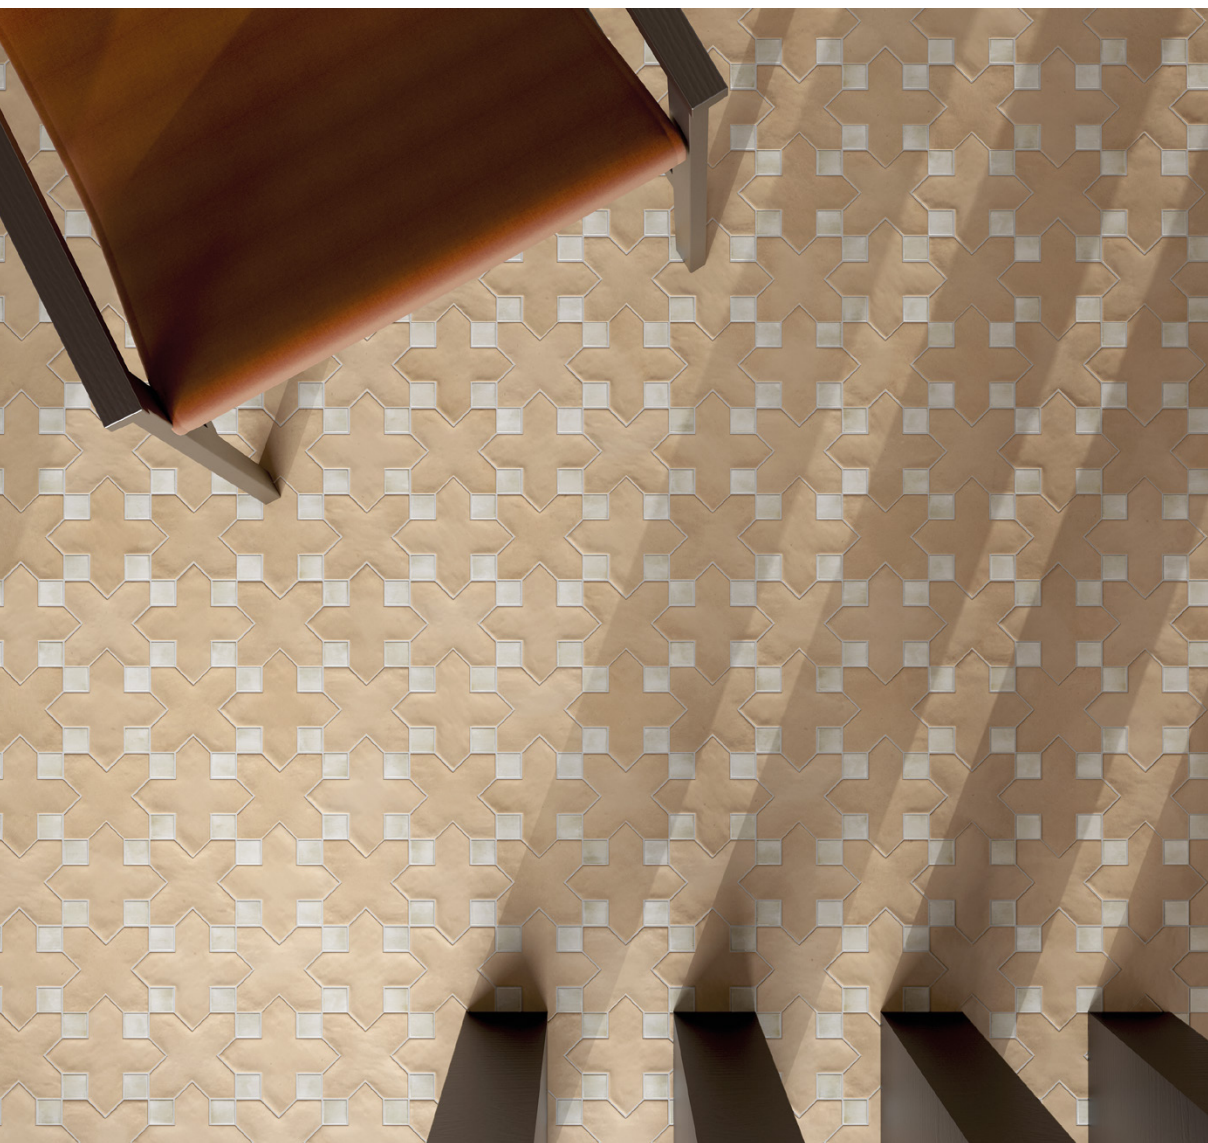

Porcelain Tile

12 x 12 cm | 5"x5"
16,8 x 16,8 cm | 6½"x6½"

KASBAH

25

*years trending
your tiles*

1999

2024

EQUIPE

Módulo 2 _ Kasbah Fawn 12 x 12 cm / 5" x 5"
Taco Kasbah Canvas Matt 3,4 x 3,4 cm / 1" x 1"

Módulo 1 _ Kasbah Smoke 12 x 12 cm / 5" x 5" + Taco Kasbah White 3,4 x 3,4 cm / 1" x 1"
Coco White 5 x 15 cm / 2" x 6"

Módulo 1 _ Kasbah Mud 12 x 12 cm / 5" x 5"
Taco Kasbah Verd 3,4 x 3,4 cm / 1" x 1"

Módulo 3 _ Kasbah Terracotta 12 x 12 cm / 5" x 5" + Kasbah Star Terracotta 16,8 x 16,8 cm / 6½" x 6½"
Coco White 5 x 15 cm / 2" x 6"

KASBAH

Formatos Sizes / Formate / Formats

BASE		STAR		TACO		
12 x 12 cm 5" x 5"		16,8 x 16,8 cm 6½" x 6½"		3,4 x 3,4 cm 1" x 1"		
				Gloss		Matt
○ Bone	28815	29076	EQ 10D	○ White	28985	28993 EQ 10C
○ Smoke	28816	29077	EQ 10D	○ Amber Grey	28979	28987 EQ 10C
○ Mud	28819	29078	EQ 10D	● Black Hat	28978	28986 EQ 10C
○ Fawn	28817	29073	EQ 10D	○ Canvas	28982	28990 EQ 10C
○ Terracotta	28818	29075	EQ 10D	○ Orchard Pink	28983	28991 EQ 10C
				● Verd	28984	28992 EQ 10C
				○ Blue Grass	28980	28988 EQ 10C
				● Blue Night	28981	28989 EQ 10C