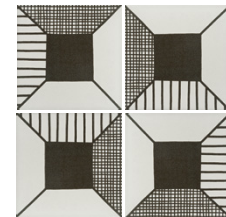

Block B&W
20 x 20 cm / 8" x 8"