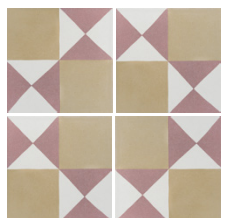

Chess Colours
20 x 20 cm / 8" x 8"