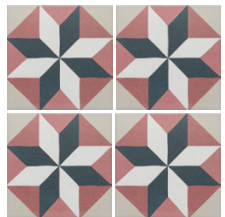

Magic Colours
20 x 20 cm / 8" x 8"