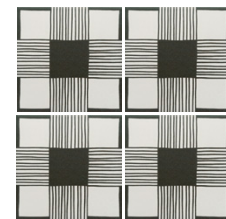

Cloth B&W
20 x 20 cm / 8" x 8"