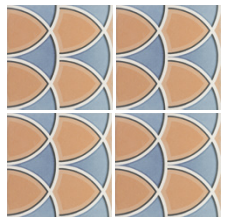

Island Colours
20 x 20 cm / 8" x 8"