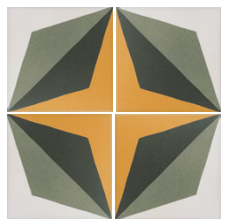

Wave Colours
20 x 20 cm / 8" x 8"