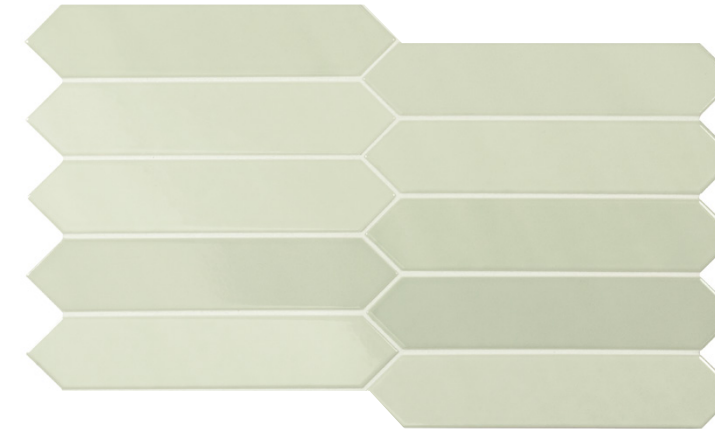

White Body

5x25 cm | 2"x10"

ARROW

25

*years trending
your tiles*

1999

2024

EQUIPE

Arrow Blue Canard 5 x 25 cm / 2" x 10"

Arrow Quicksilver 5 x 25 cm / 2" x 10"

Arrow Green Halite 5 x 25 cm / 2" x 10"

Arrow Blush Pink 5 x 25 cm / 2" x 10"

Arrow Blue Velvet 5 x 25 cm / 2" x 10"

ARROW

Destonificación
Shade variation / Farbschttierungen /
Variation de nuances

Formatos
Sizes / Formate / Formats

5x25 cm | 2"x10"

○	Pure White	25835	EQ 4
●	Quicksilver	25833	EQ 4
●	Black	25836	EQ 4
●	Gardenia Cream	25825	EQ 4
●	Blush Pink	25823	EQ 4
●	Russet	25830	EQ 4
●	Coffee	25824	EQ 4
●	Green Halite	25826	EQ 4
●	Apple	25828	EQ 4
●	Green Kelp	25827	EQ 4
●	Caribbean Blue	25832	EQ 4
●	Blue Canard	25829	EQ 4
●	Blue Velvet	25831	EQ 4
●	Adriatic Blue	25834	EQ 4